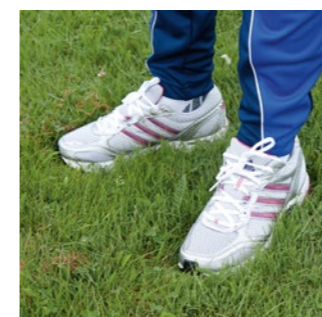

FUNKTIONALITÄT IM SPORT

| 1 | JOGGINGBERTEIL

Material: 100% Polyester – funktionell und atmungsaktiv – formstabil – pflegeleicht – kleiner Stehkragen – elastischer Kordelzug am Bund – Farbe: cobalt - marine - weiß

| 3 | TRAININGSANZUG

Material: 100% Polyester – Jacke und Hose mit seitlichen Reißverschlussstaschen – elastischer Beinabschluss mit Reißverschluss – elastischer Bund am Ärmel – hochschließender Kragen – Farbe: schwarz - weiß

Größen: 3 - 11 **Bestellnr. 07001**

| 4 | SPORT-T-SHIRT

Material: 100% Polyester – guter Feuchtigkeitstransport – Rundhalsausschnitt – Farbe: schwarz – weiß

Größen: 3 - 11 **Bestellnr. 32001**

| 5 | SPORTHOSE