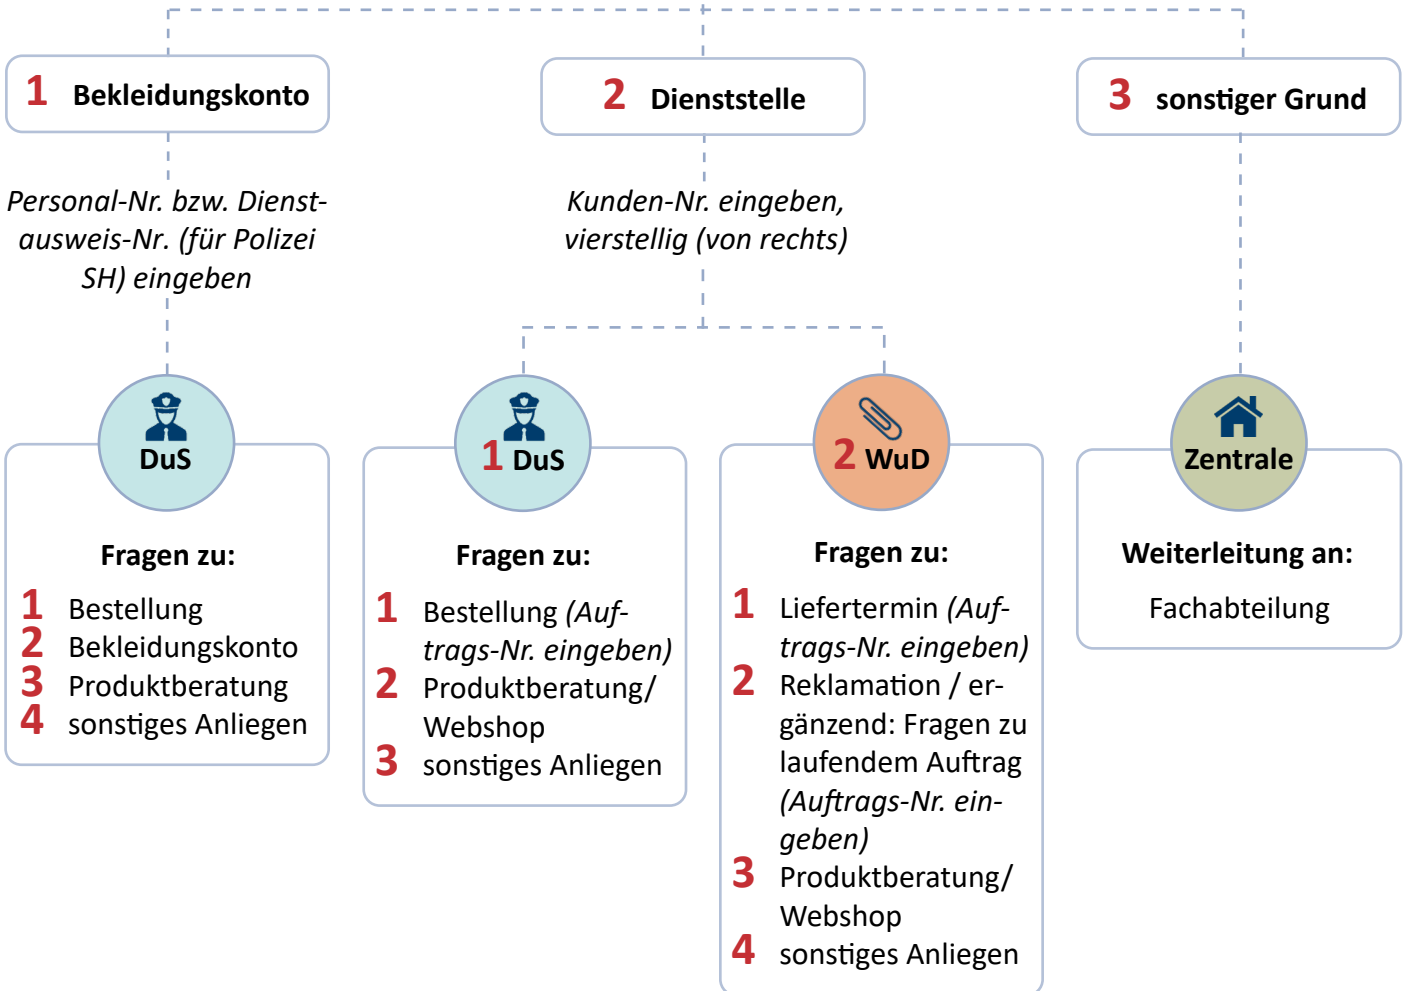

Struktur der LZN Service-Hotline

☎ 0800 8077707

Ihre Auswahlmöglichkeiten:

Legende:

DuS = Dienst- und Schutzkleidung

DKL = Dienstkleidung für:
Polizei
Justiz
Forst
Ordnungsämter
etc.

WuD = Waren und Dienstleistungen

BAT = Batterien
BDS = Bürodreh- und Besucherstühle
BMA = Büromaterial und Geschäftsbedarf
BMO = Büromöbel
BRT = Bürotechnik u. Kleingeräte
COR = Corona
DLB = Dienstleistungsbeschaffung
DFS = Digitalfunk
DFH = Digitalfunk Hannover
DFU = Digitalfunk Motorola
DFK = Digitalfunk Sepura
DAT = Drogenvor- und Alkotester
EUK = Elektromaterial und Kleinteile
FBI = Fahrbahninstandsetzung
FOT = Foto- und Filmzubehör
FUN = Funktechnik
GUA = Gebäude- und Unterkunfts-ausstattung
GPJ = Großprojekte
HZB = Hundezubehör
HYG = Hygiene und Pflege (Justiz u. LAB)
ITV = IT-Verbrauchsmaterial
JVA = JVA-Katalog

Fachabteilung z.B.

Buchhaltung
Controlling
Einkauf
Entwicklung / QS
Geschäftsführung
Geschäftsstelle
Innere Dienste
IT
Key Account Management
Logistik
Öffentlichkeitsarbeit
PDL = Postdienstleistungen
Technik / Qualität